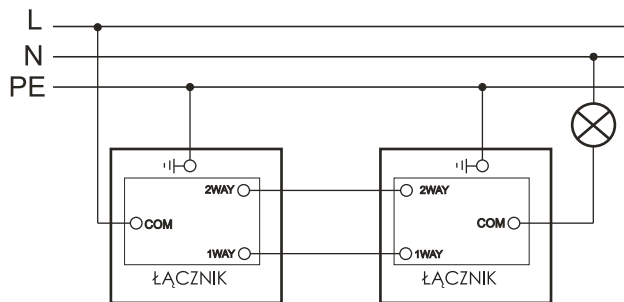

Łącznik uniwersalny schodowy potrójny 10A 230V

Seria	Prestige Glamour Style
Układ połączeń:	3x łącznik schodowy (bistabilny)
Typ produktu	3x moduł+metalowy front
Napięcie znamionowe:	230 V
Prąd znamionowy	10A
Rodzaj podłączenia / Typ zacisku	zaciski śrubowe ø3,3mm
Sposób działania	dźwignia kotłyskowa (kolor złoty)
Sposób mocowania	wkręty, rozstaw otworów: 60.3mm
Sposób montażu [ETIM]	montaż podtynkowy
Ilość dźwigni	3
Materiał:	tworzywo sztuczne-moduł, metal- front
Klasa ETIM	EC001590 łącznik instalacyjny
Wysokość produktu	91mm x 91mm x 36mm
Głębokość wbudowania	16mm
Puszka instalacyjna (zalecana)*	PLM-70X70X35 (70mmx70mmx35mm)
Stopień ochrony IP	IP20
Podświetlenie	brak
Nadruk/Piktogram	brak
Jednostka	1 sztuka
Ilość w opakowaniu zbiorczym	10
Jednostka miary	szt.
Typ opak. jedn.	blister
Wys. opak. jedn.	-
Szer. opak. jedn.	-
Dł. opak. jedn.	-
Waga jedn.	150g
Typ opak. zbiorczego	karton
Wys. opak. zbiorczego	-
Szer. opak. zbiorczego	-
Dł. opak. zbiorczego	-

* Do prawidłowego montażu wymagana puszka instalacyjna w wersji angielskiej.

Właściwości:

- Przetłaczanie 1- lub 2-drożne.
- Nadaje się do sterowania oświetleniem sieciowym i niskonapięciowym.
- Elegancki fazowany front, grubość 8mm.

Przeznaczenie: tylko do użytku domowego
 Zgodność z normami bezpieczeństwa: EN 60669-1

Schematy instalacji:

Schemat instalacji łącznika uniwersalnego-schodowego potrójnego zastosowanego jako łącznik świecznikowy.

3x Moduł łącznik schodowy

Instalacja dwóch łączników uniwersalnych-schodowych w układzie schodowym.

Schemat podłączenia ściemniacza marki GOVENA w układzie schodowym z łącznikiem uniwersalnym-schodowym.