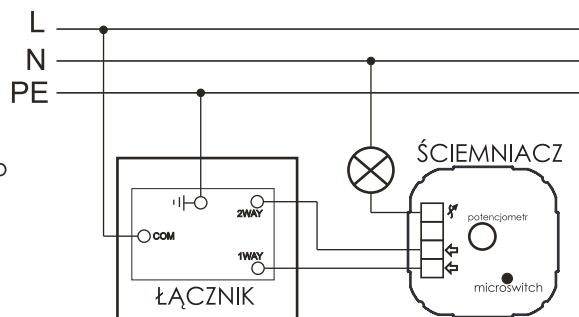

Łącznik uniwersalny schodowy potrójny 10A 230V

Seria	Prestige Glamour Style
Układ połączeń:	3x łącznik schodowy (bistabilny)
Typ produktu	3x moduł+metalowy front
Napięcie znamionowe:	230 V
Prąd znamionowy	10A
Rodzaj podłączenia / Typ zacisku	zaciski śrubowe ø3,3mm
Sposób działania	dźwignia kotłyskowa (kolor złoty)
Sposób mocowania	wkręty, rozstaw otworów: 60.3mm
Sposób montażu [ETIM]	montaż podtynkowy
Ilość dźwigni	3
Materiał:	tworzywo sztuczne-moduł, metal- front
Klasa ETIM	EC001590 łącznik instalacyjny
Wysokość produktu	91mm x 91mm x 36mm
Głębokość wbudowania	16mm
Puszka instalacyjna (zalecana)*	PLM-70X70X35 (70mmx70mmx35mm)
Stopień ochrony IP	IP20
Podświetlenie	brak
Nadruk/Piktogram	brak
Jednostka	1 sztuka
Ilość w opakowaniu zbiorczym	10
Jednostka miary	szt.
Typ opak. jedn.	blister
Wys. opak. jedn.	-
Szer. opak. jedn.	-
Dł. opak. jedn.	-
Waga jedn.	150g
Typ opak. zbiorczego	karton
Wys. opak. zbiorczego	-
Szer. opak. zbiorczego	-
Dł. opak. zbiorczego	-

* Do prawidłowego montażu wymagana puszka instalacyjna w wersji angielskiej.

Właściwości:

- Przetłaczanie 1- lub 2-drożne.
- Nadaje się do sterowania oświetleniem sieciowym i niskonapięciowym.
- Elegancki fazowany front, grubość 8mm.

Przeznaczenie: tylko do użytku domowego
 Zgodność z normami bezpieczeństwa: EN 60669-1

Schematy instalacji:

Schemat instalacji łącznika uniwersalnego-schodowego potrójnego zastosowanego jako łącznik świecznikowy.

3x Moduł łącznik schodowy

Instalacja dwóch łączników uniwersalnych-schodowych w układzie schodowym.

Schemat podłączenia ściemniacza marki GOVENA w układzie schodowym z łącznikiem uniwersalnym-schodowym.