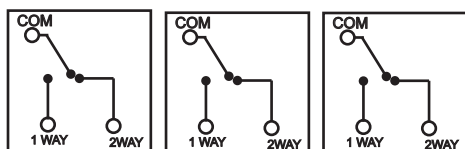

Łącznik uniwersalny schodowy potrójny 10A 230V

Seria	Prestige Glamour Style
Układ połączeń:	3x łącznik schodowy (bistabilny)
Typ produktu	3x moduł+metalowy front
Napięcie znamionowe:	230 V
Prąd znamionowy	10A
Rodzaj podłączenia / Typ zacisku	zaciski śrubowe ø3,3mm
Sposób działania	dźwignia kotłyskowa (kolor złoty)
Sposób mocowania	wkręty, rozstaw otworów: 60.3mm
Sposób montażu [ETIM]	montaż podtynkowy
Ilość dźwigni	3
Materiał:	tworzywo sztuczne-moduł, metal- front
Klasa ETIM	EC001590 łącznik instalacyjny
Wysokość produktu	91mm x 91mm x 36mm
Głębokość wbudowania	16mm
Puszka instalacyjna (zalecana)*	PLM-70X70X35 (70mmx70mmx35mm)
Stopień ochrony IP	IP20
Podświetlenie	brak
Nadruk/Piktogram	brak
Jednostka	1 sztuka
Ilość w opakowaniu zbiorczym	10
Jednostka miary	szt.
Typ opak. jedn.	blister
Wys. opak. jedn.	-
Szer. opak. jedn.	-
Dł. opak. jedn.	-
Waga jedn.	150g
Typ opak. zbiorczego	karton
Wys. opak. zbiorczego	-
Szer. opak. zbiorczego	-
Dł. opak. zbiorczego	-

* Do prawidłowego montażu wymagana puszka instalacyjna w wersji angielskiej.

Właściwości:

- Przetłaczanie 1- lub 2-drożne.
- Nadaje się do sterowania oświetleniem sieciowym i niskonapięciowym.
- Elegancki fazowany front, grubość 8mm.

Przeznaczenie: tylko do użytku domowego
 Zgodność z normami bezpieczeństwa: EN 60669-1

Schematy instalacji:

Schemat instalacji łącznika uniwersalnego-schodowego potrójnego zastosowanego jako łącznik świecznikowy.