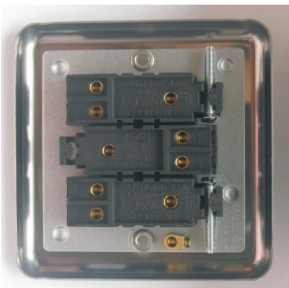

Linia PRESTIGE GLAMOUR STYLE osprzętu elektroinstalacyjnego łączy nowoczesne technologie oraz unikalne wzornictwo. Fronty wykonane z metalu są gwarancją jakości i solidności.

KOLOR	CZARNY MAT
KOD	V-ET3SBM
EAN	5903754563997

Łącznik uniwersalny schodowy potrójny 10A 230V

Seria	Prestige Glamour Style
Układ połączeń:	3x łącznik schodowy (bistabilny)
Typ produktu	3x moduł+metalowy front
Napięcie znamionowe:	230 V
Prąd znamionowy	10A
Rodzaj podłączenia / Typ zacisku	zaciski śrubowe ø3,3mm
Sposób działania	dźwignia kotłyskowa (kolor złoty)
Sposób mocowania	wkręty, rozstaw otworów: 60.3mm
Sposób montażu [ETIM]	montaż podtynkowy
Ilość dźwigni	3
Materiał:	tworzywo sztuczne-moduł, metal- front
Klasa ETIM	EC001590 łącznik instalacyjny
Wysokość produktu	91mm x 91mm x 36mm
Głębokość wbudowania	16mm
Puszka instalacyjna (zalecana)*	PLM-70X70X35 (70mmx70mmx35mm)
Stopień ochrony IP	IP20
Podświetlenie	brak
Nadruk/Piktogram	brak
Jednostka	1 sztuka
Ilość w opakowaniu zbiorczym	10
Jednostka miary	szt.
Typ opak. jedn.	blister
Wys. opak. jedn.	-
Szer. opak. jedn.	-
Dł. opak. jedn.	-
Waga jedn.	150g
Typ opak. zbiorczego	karton
Wys. opak. zbiorczego	-
Szer. opak. zbiorczego	-
Dł. opak. zbiorczego	-

* Do prawidłowego montażu wymagana puszka instalacyjna w wersji angielskiej.

Właściwości:

- Przetłaczanie 1- lub 2-drożne.
- Nadaje się do sterowania oświetleniem sieciowym i niskonapięciowym.
- Elegancki fazowany front, grubość 8mm.

Przeznaczenie: tylko do użytku domowego
 Zgodność z normami bezpieczeństwa: EN 60669-1

Schematy instalacji:

Schemat instalacji łącznika uniwersalnego-schodowego potrójnego zastosowanego jako łącznik świecznikowy.