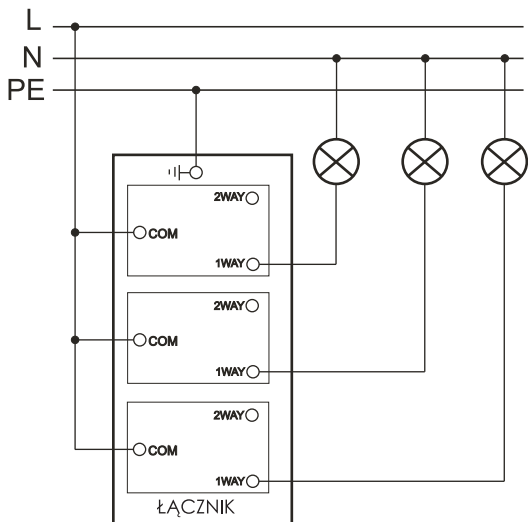

Linia PRESTIGE GLAMOUR STYLE osprzętu elektroinstalacyjnego łączy nowoczesne technologie oraz unikalne wzornictwo. Fronty wykonane z metalu są gwarancją jakości i solidności.

KOLOR	CZARNY MAT
KOD	V-ET3SBM
EAN	5903754563997

Łącznik uniwersalny schodowy potrójny 10A 230V

Seria	Prestige Glamour Style
Układ połączeń:	3x łącznik schodowy (bistabilny)
Typ produktu	3x moduł+metalowy front
Napięcie znamionowe:	230 V
Prąd znamionowy	10A
Rodzaj podłączenia / Typ zacisku	zaciski śrubowe ø3,3mm
Sposób działania	dźwignia kotłyskowa (kolor złoty)
Sposób mocowania	wkręty, rozstaw otworów: 60.3mm
Sposób montażu [ETIM]	montaż podtynkowy
Ilość dźwigni	3
Materiał:	tworzywo sztuczne-moduł, metal- front
Klasa ETIM	EC001590 łącznik instalacyjny
Wysokość produktu	91mm x 91mm x 36mm
Głębokość wbudowania	16mm
Puszka instalacyjna (zalecana)*	PLM-70X70X35 (70mmx70mmx35mm)
Stopień ochrony IP	IP20
Podświetlenie	brak
Nadruk/Piktogram	brak
Jednostka	1 sztuka
Ilość w opakowaniu zbiorczym	10
Jednostka miary	szt.
Typ opak. jedn.	blister
Wys. opak. jedn.	-
Szer. opak. jedn.	-
Dł. opak. jedn.	-
Waga jedn.	150g
Typ opak. zbiorczego	karton
Wys. opak. zbiorczego	-
Szer. opak. zbiorczego	-
Dł. opak. zbiorczego	-

* Do prawidłowego montażu wymagana puszka instalacyjna w wersji angielskiej.

Właściwości:

- Przetłaczanie 1- lub 2-drożne.
- Nadaje się do sterowania oświetleniem sieciowym i niskonapięciowym.
- Elegancki fazowany front, grubość 8mm.

Przeznaczenie: tylko do użytku domowego
 Zgodność z normami bezpieczeństwa: EN 60669-1

Schematy instalacji:

Schemat instalacji łącznika uniwersalnego-schodowego potrójnego zastosowanego jako łącznik świecznikowy.